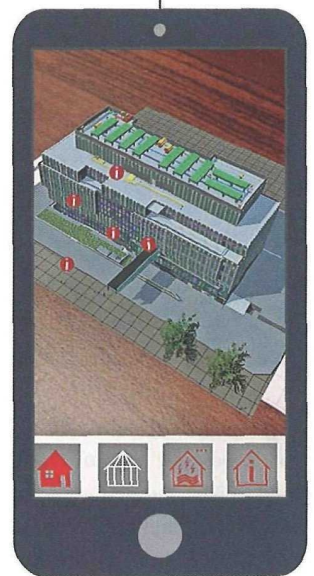

38 | Service

BAUZEITUNG 11/2018

26/

Illustration: butjbutja.com/thinkstock

APP DER AUSGABE

BIM erleben

Einen beeindruckenden Einblick in die progressive Art der Planung bietet die BIM-App des Architekturbüros ATP. Sie zeigt auf spielerische Art und Weise das Building Information Model (BIM) eines konkreten, realisierten Planungsprojekts in Augmented Reality oder einem interaktiven 3D-Modell. Über Schaltflächen im 360-Grad-AR-Modell wird die Vernetzung und simultane Zusammenarbeit aller Planungsdisziplinen in einem BIM-Modell auch ohne Expertenwissen in 3D erlebbar und ist somit auch ein lehrreicher Beitrag für junge Menschen, die sich für Architektur und Ingenieurwesen interessieren bzw. eine entsprechende Ausbildung absolvieren oder abgeschlossen haben.